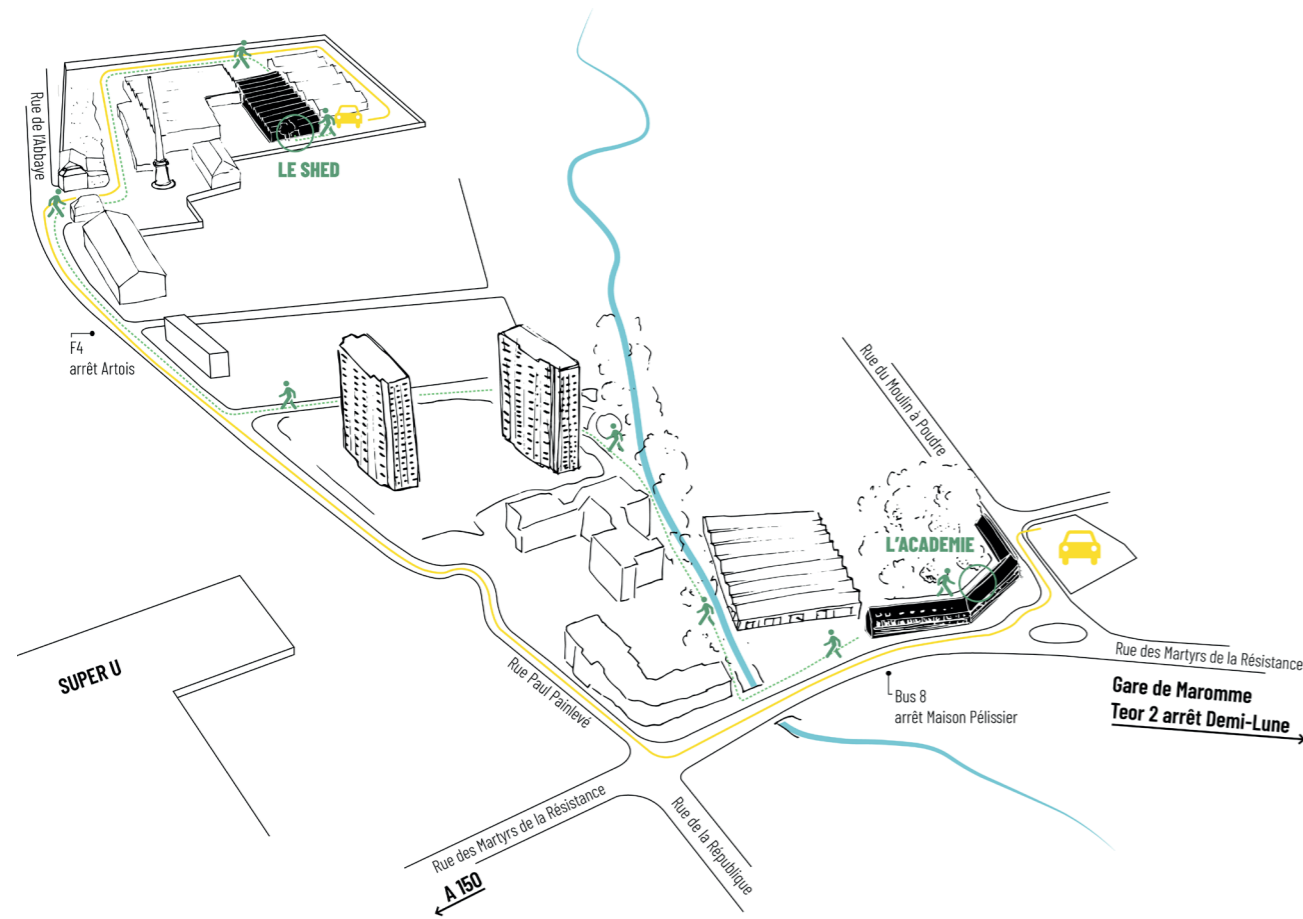

PLAN D'ACCÈS

Contactez-nous
contact@le-shed.com
09 84 24 32 17 | 06 51 65 41 76
www.le-shed.com

Reconnu d'intérêt général, le SHED, Centre d'art contemporain de Normandie, est soutenu par le Ministère de la Culture / Direction régionale des affaires culturelles de Normandie, la Région Normandie, le Département de Seine-Maritime, la Métropole Rouen Normandie, les Villes de Maromme et de Notre-Dame de Bondeville.

Le SHED participe à Rouen, Réseau arts visuels Rouen métropole et à RN13bis, qui associe les lieux d'art contemporain de la Normandie. Il est adhérent de Rouen Normandie Tourisme & Congrès, ainsi que membre partenaire de la Fraap.

Le SHED remercie ses partenaires privés (Champagne Porgeon et fils, DAS Studio, Hélio service, SOMEDEC et Vin sur vin), ses mécènes et ses bénévoles.