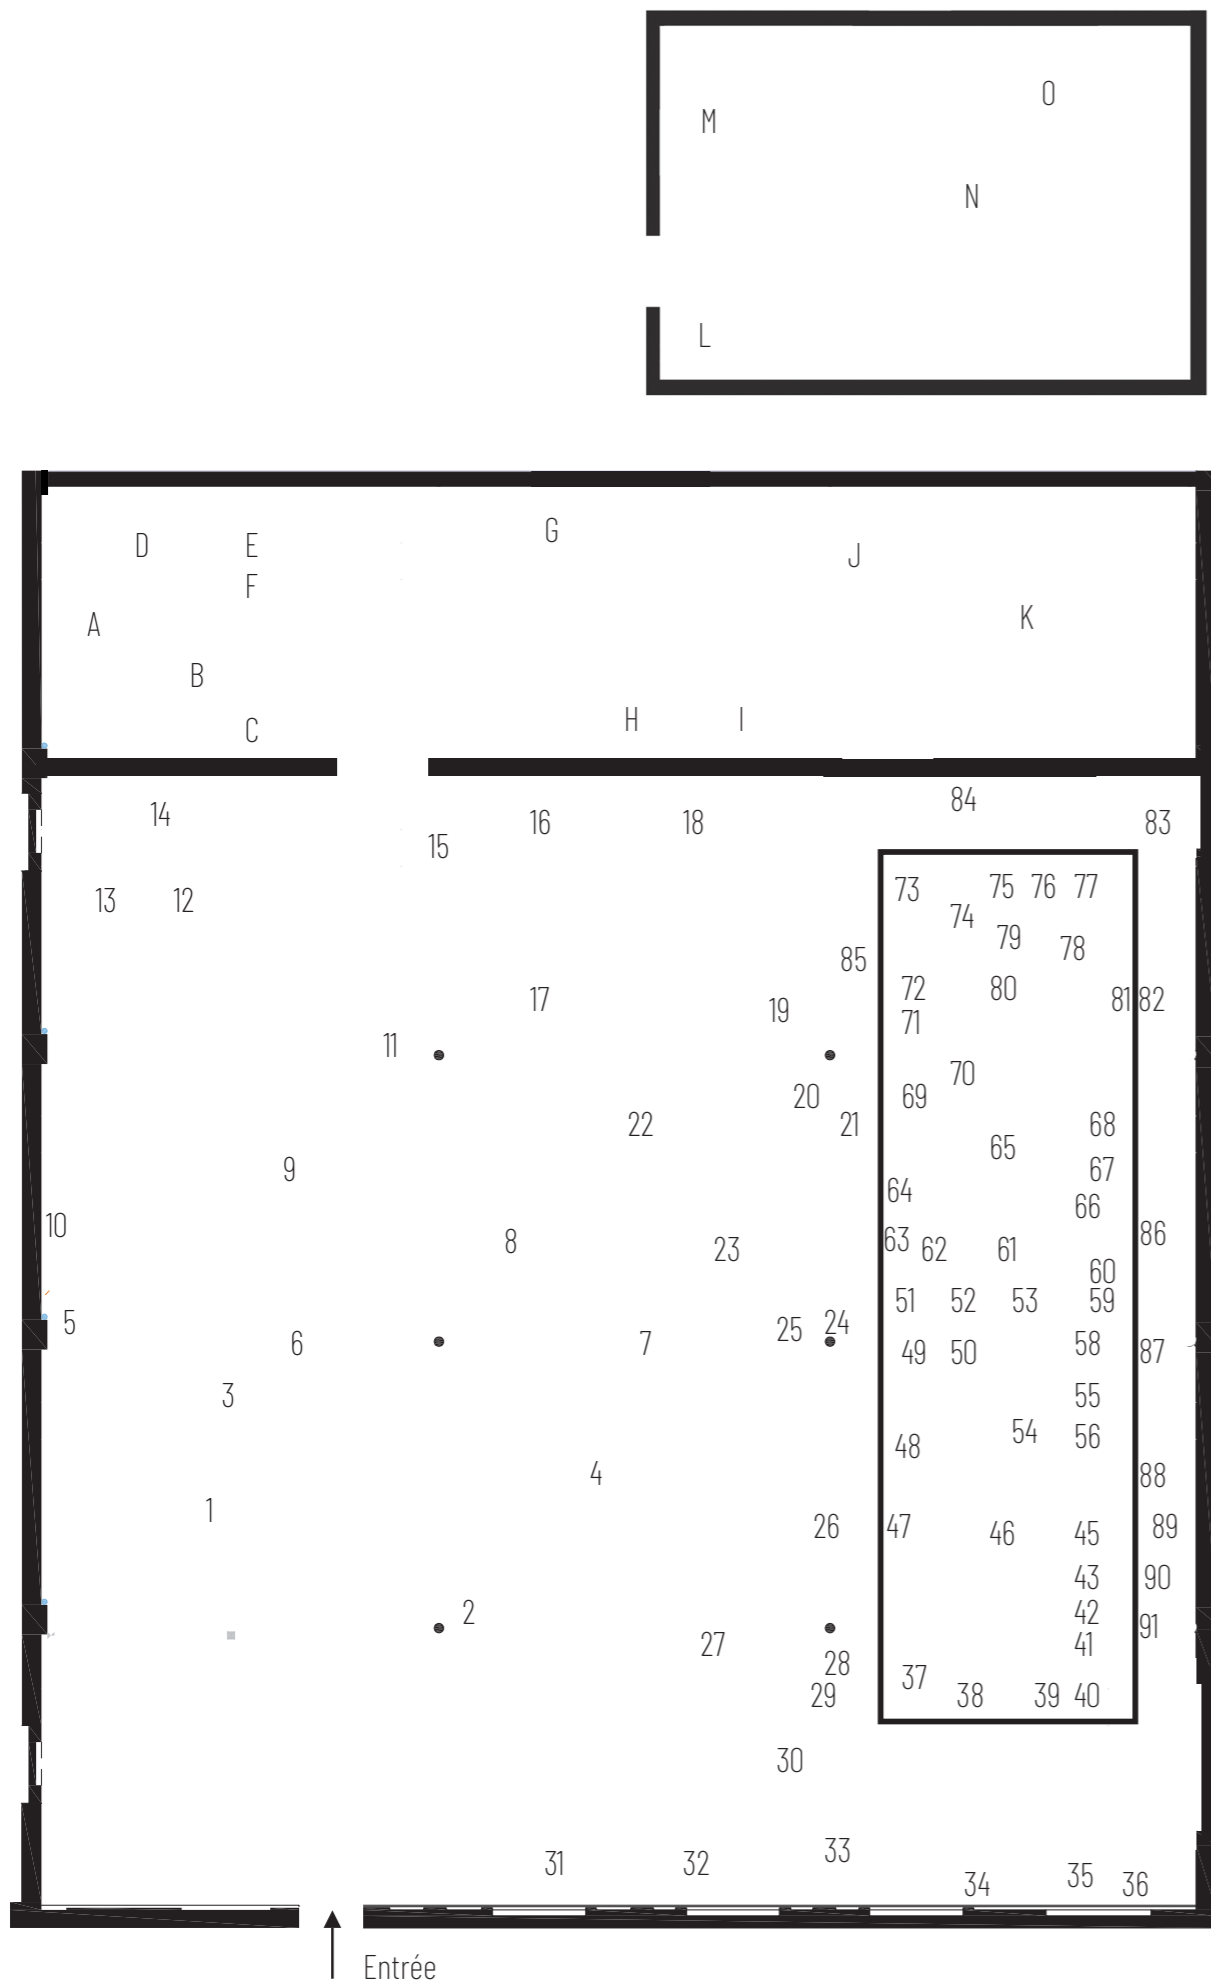

1. *À la place*, borne en béton, 2021
2. *Une matière inerte*, parachute, Bernard Espace, 2021
3. *Un poteau, un mur, une chaise*, 2021
4. *Essai*, lunettes, culs de bouteilles, 2021
  Catalyseur d'énergie, matériaux divers, 2005
5. *Atelier*, manteau, maquette, 2021
6. *Je marche seul*, béquille, lunette de visée, 2021
7. *Programme caché*, bottes, boule inox, cache parapluie, 2021
8. *"Euh" "hum ! hum !"*, linoléum, feutres, cigarettes, briques, 2021
9. *Il est l'heure*, maquette de garage, lampe torche, 2021
10. *Le parleur*, matériaux divers, 2021
11. *Boule de moi*, pâte à modeler, 2021
12. *Élément de langage*, lunette, oreillette, 2021
13. *Détecteur d'avance*, chaussures, cire, 2009
14. *Servez-vous*, matériaux divers, 2021
15. *Pièce rapportée*, amorce, IPN, 20
16. *On/Off*, matériaux divers, 2021
17. *En plan*, feutre, structure métal, 2021
18. *Solitaire*, bois, chevilles, 2021
  Fragment, objets divers, alcool, paille, 2021
19. *Principe d'écart*, linoléum, verre, 2021
20. *Fait isolé*, carotte, pièce, 2021
21. *Forêt noire*, objets divers, son, 2021
22. *Tout part d'un trait*, marteau, surface de signalisation, 2021
23. *teibl*, bois, paille, 2017
24. *L'emplacement*, photographie, baguette de sourcier, 2021
25. *Le neuvième pied*, matériaux divers, 2021
26. *Table de travail*, matériaux divers, 2021
27. *Apex*, terre cuite, corde, 2006
28. *Monsieur*, parpaing, gobelet, 2011
29. *Idée*, mécanisme de chasse d'eau, ampoule, 2004
30. *De chantier*, barbecue, drapeau, 2021
31. *Mass*, flûte, 2008
32. *Image flottante*, casque, sonnette de serpent, 2021
33. *Un mètre cube*, 2006
34. *...*, 2021
35. 35/36. *Mental, astral*, matériaux divers, 2021
36. 37/82. *File d'attente*
83. *Un implique qu'il y en a d'autres*, carton, objets divers, 2021

84. *Rien lent*, vis, moteur, 2021
85. *Cheval de frise*, fil barbelé, pop-corn, 2006
86. *Tout objet a une limite*, affiches, canne, 2005
87. *La pantoufle et la noix de coco*, 2005
90. *Ee*, 2006
- A. *Debout, on n'a jamais la même position*, matériaux divers, 2021
- B. *Triangle*, 2013
- C. *Le club*, fauteuil sono 4 x 200 Watts, 2003
- D. *1, 2, 3*, mousses, microphones, 2008
- E. *Forêt noire*, 2021
- F. *L'appel*, 2021
- G. *Irba*, porte, couverture de survie, duvet, 2021
- H. *Concept d'entreprise*, calendrier, 2021
- I. *Arrangement*, 2021
- J. *Boule*, crochet d'attelage, balle de tennis, 2021
- K. *Il y a projet et projection*, 90 mn
- L. *Tas contact*, matériaux divers, 2021
- M. *Organe mécanique animé d'un mouvement de translation et assurant une distribution suivant une loi déterminée*, objets et matériaux divers, 2021
- N. *Stell dein Licht nicht unter den Scheffel*, 2021
- O. *VS*, 2021